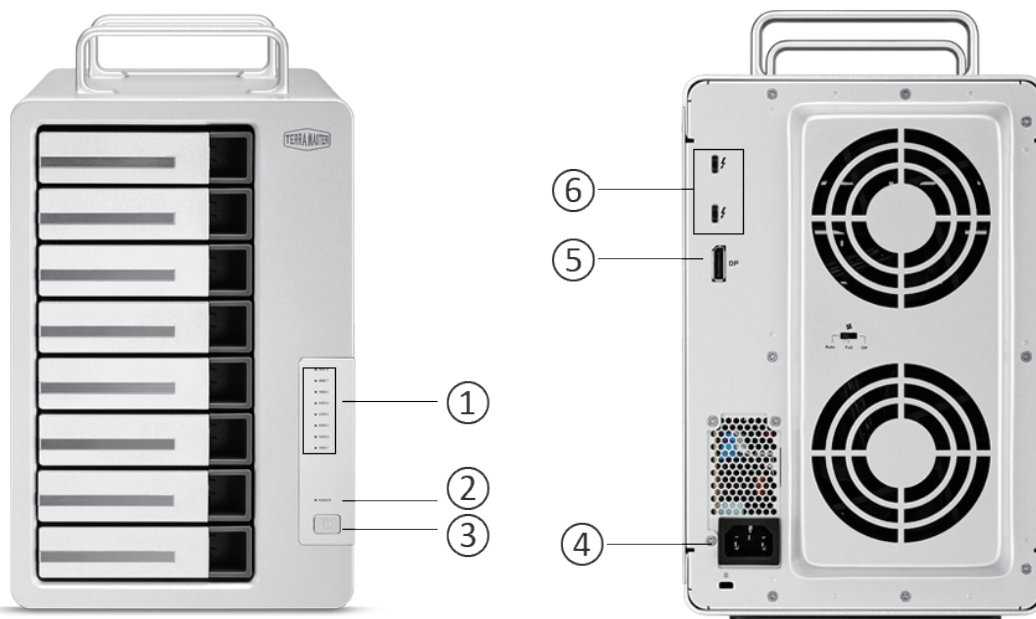

D8 Thunderbolt 3 配备双Thunderbolt™ 3 40Gbps接口,并采用了硬件 RAID 控制器,在使用7200RPM高速硬盘和RAID 0阵列模式下,实现高达1600 MB/秒的传输速度,同时在RAID 5中实现高达1400MB/秒的速度。

快如闪电般的视频 workflow

D8 Thunderbolt™ 3 的速度可以大大缩短后期制作 workflow 中几乎所有任务所需的时间。在很短的时间内,从 Blackmagic® 电影摄像机中摄取数小时的原始素材并将其放入 Adobe® Premiere® Pro。然后编辑 ProRes 422 (HQ)、ProRes 4444 XQ 以及未压缩高清 10 位和 12 位视频的多个数据流。对于包含了大量高清剪辑的大项目,缩略图和预览渲染的响应会快得多。

良好的可扩展性

Thunderbolt™ 3 允许您通过单根线缆以菊花链的方式将多达六台设备与计算机相连。因此您最多可以将六台 D8 Thunderbolt™ 3 连接起来,可为您的计算机提供惊人的 超过500TB 容量。

兼容 Thunderbolt™ 3 和 Thunderbolt 2 (仅限 Mac)

您在具备 Thunderbolt™ 3 和 Thunderbolt 2 端口的 Mac 电脑上,也可以体验 D8 Thunderbolt™ 3 的快速传输速率。Apple 的 Thunderbolt™ 3 (USB-C) 转 Thunderbolt 2 适配器(单独出售)可让 D8 Thunderbolt™ 3 与采用之前几代 Thunderbolt 技术的 Mac 实现轻松连接。

适用于最严苛的视频专业人员

D8 Thunderbolt™ 3 采用铝制外壳和金属结构,内部采用了两个90mm大型智能温控风扇,完备的散热措施保障了机器随时处于最佳工作状态。

提供最智能的工作空间

Thunderbolt™ 3 的视频带宽是上一代的两倍。D8 Thunderbolt™ 3 配备高清DP数字接口和两个Thunderbolt™ 3接口,您可以将两个 4K 显示器或单个 5K 显示器通过菊花链连接到D8 Thunderbolt™ 3。利用两个 4K 显示器,您可将一个显示器专门用于显示您的时间表,另一个显示器专门用于预览 4K 画面,用此类方法来扩展您的工作空间。

多种阵列模式

支持RAID 0、1、5、50、10和JBOD阵列模式,适应多种应用需求。这为数据安全性提供了重要的保障,并能最大效率的使用您的存储容量。

铁威马 D8 Thunderbolt 3

① 硬盘指示灯

② 电源指示灯

③ 电源开关

④ 电源开关

⑤ DP接口