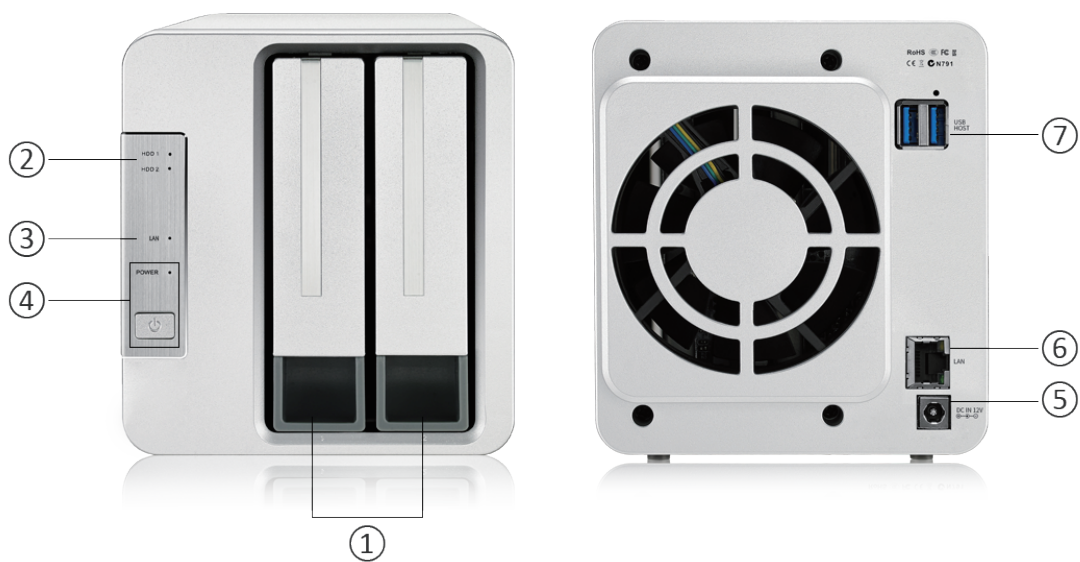

铁威马F2-210

① 硬盘仓

② 硬盘指示灯

③ 网络指示灯

④ 电源指示灯/开关

⑤ 电源接口

⑥ 千兆网络接口

⑦ USB3.0