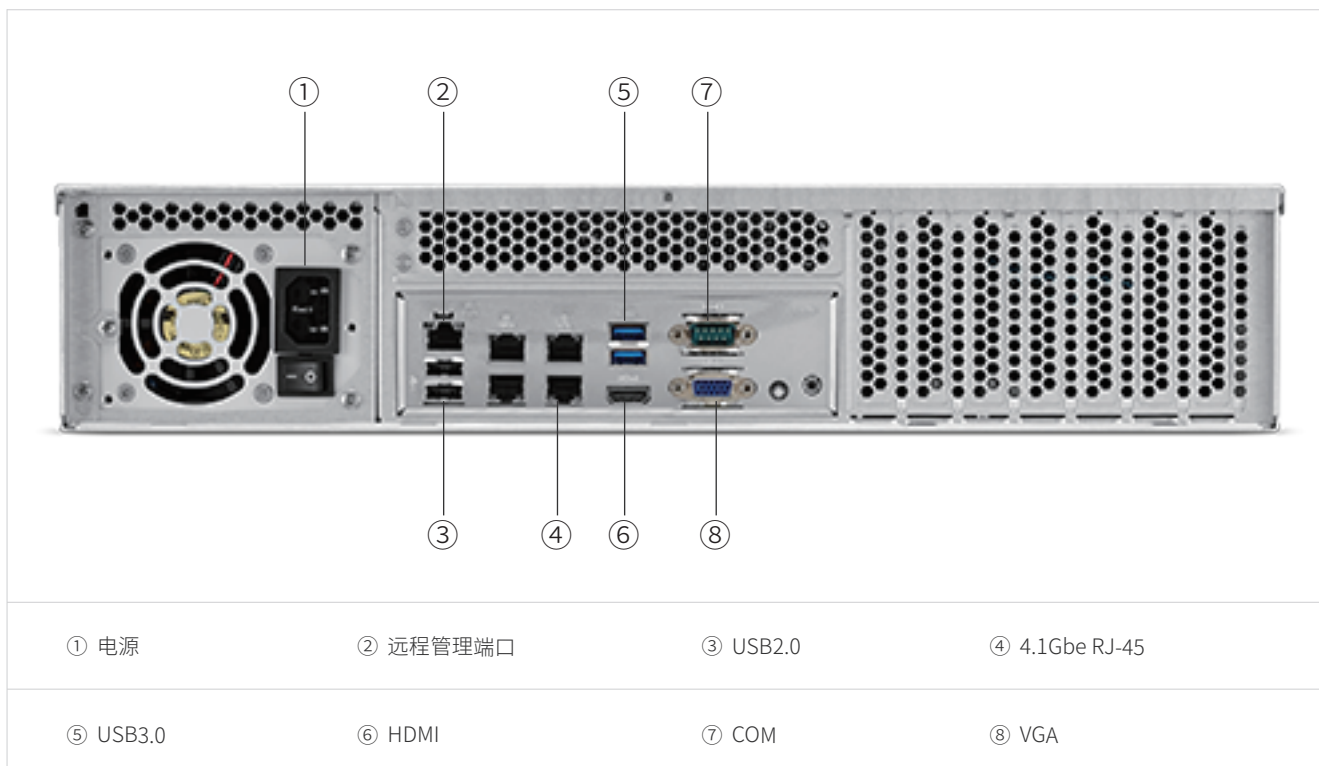

铁威马U12-412