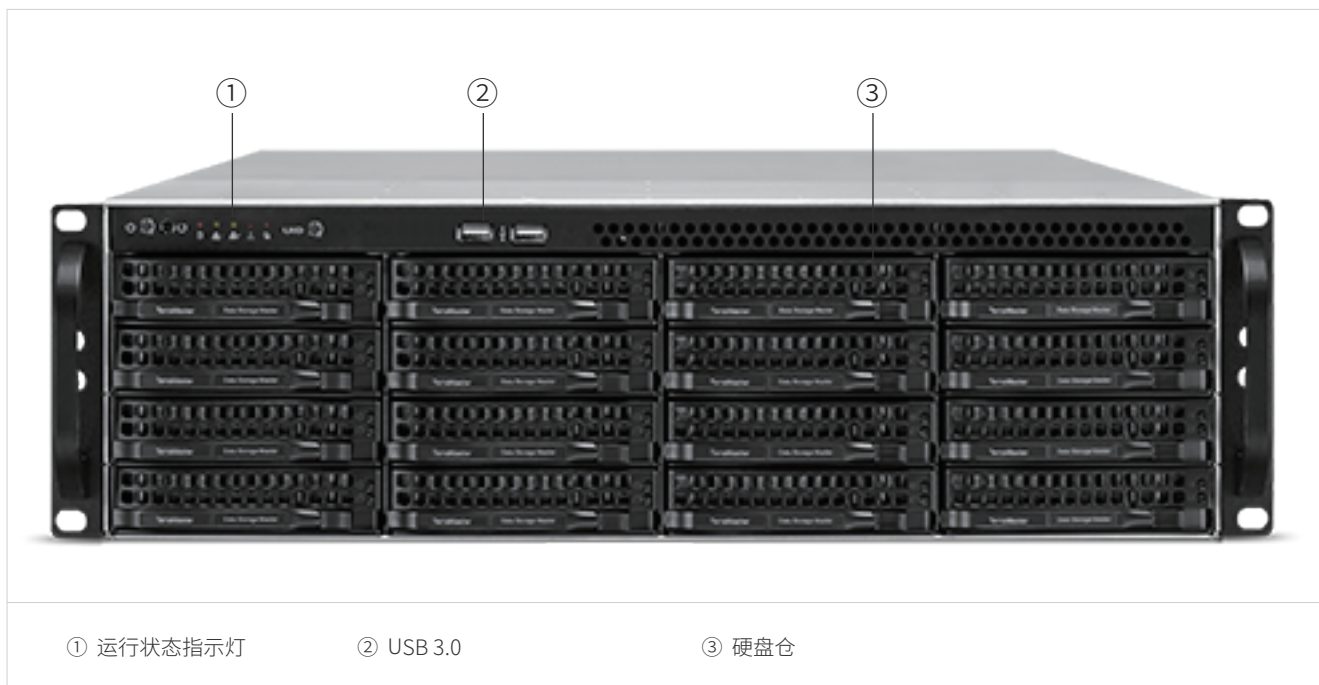

铁威马U16-412