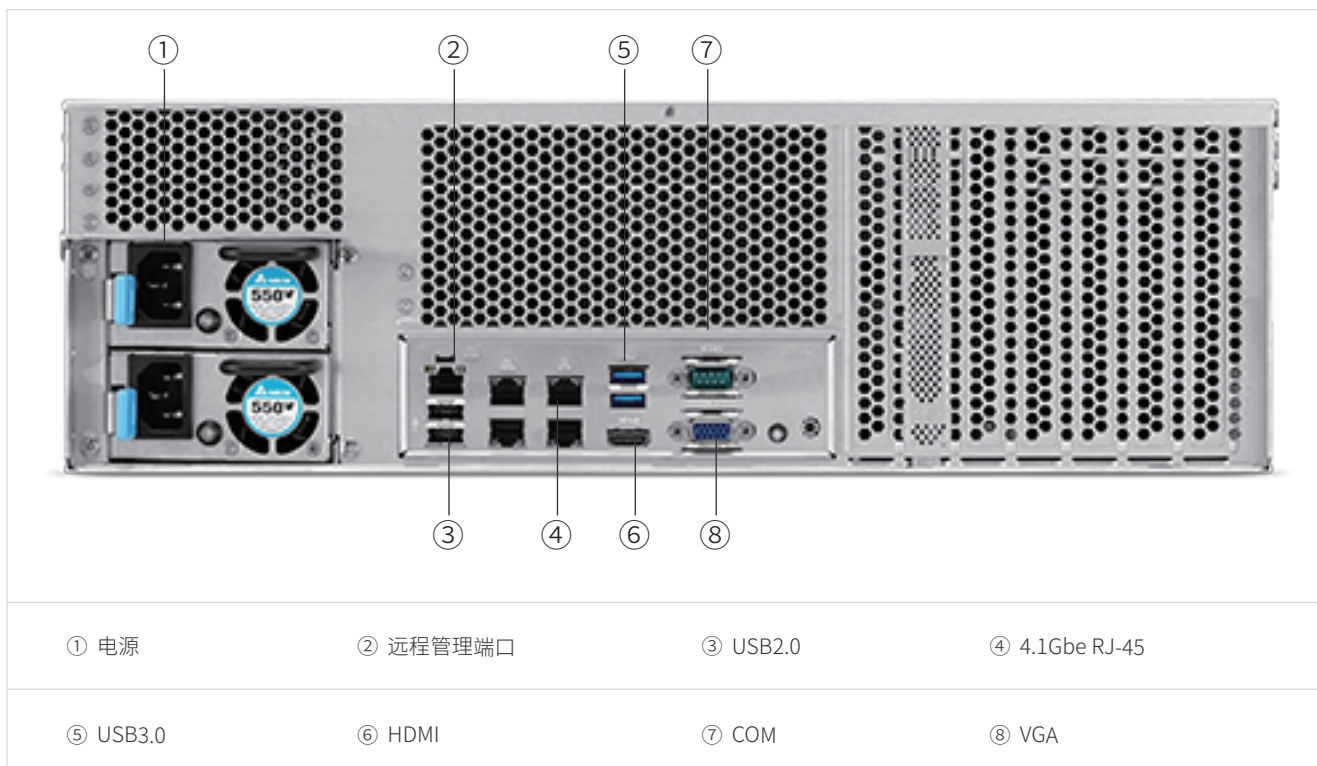

铁威马U24-612