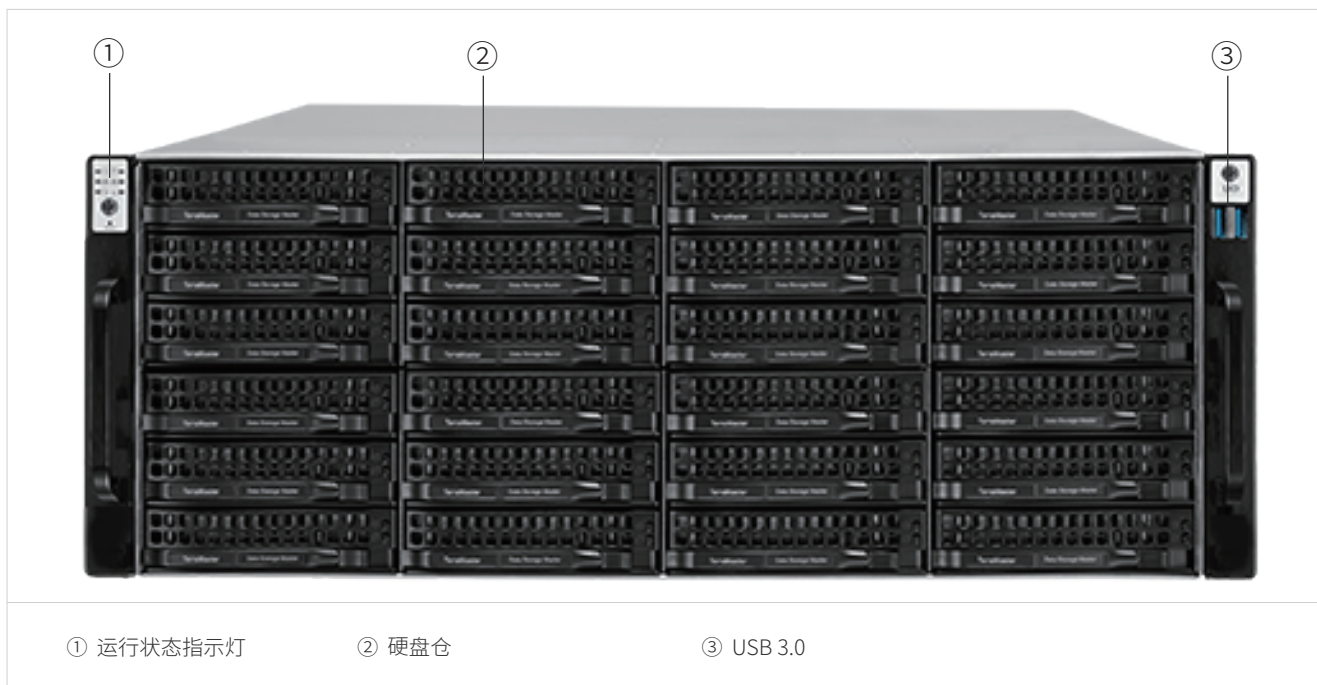

铁威马U24-612