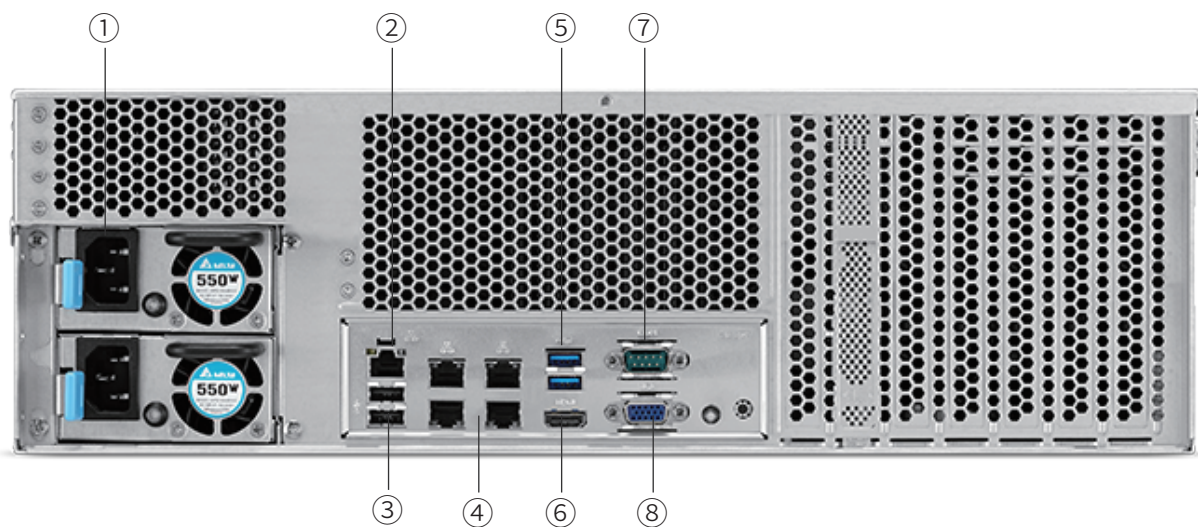

# 铁威马U24-722-2224/2244

① 运行状态指示灯

② 硬盘仓

③ USB 3.0

① 电源

② 远程管理端口

③ USB2.0

④ 4.1Gbe RJ-45