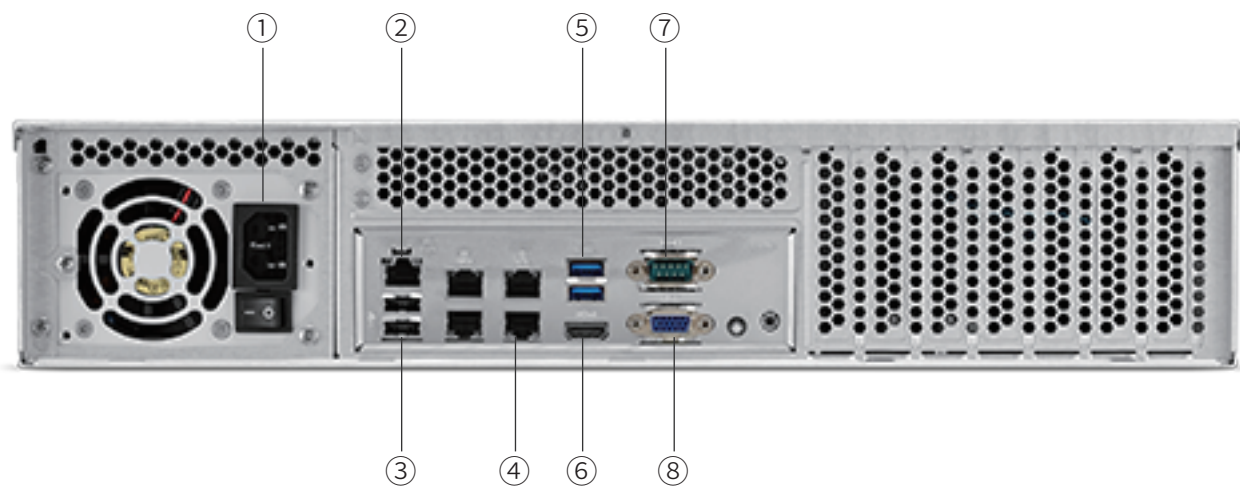

① 电源

② 远程管理端口

③ USB2.0

④ 4.1Gbe RJ-45

⑤ USB3.0

⑥ HDMI

⑦ COM

⑧ VGA